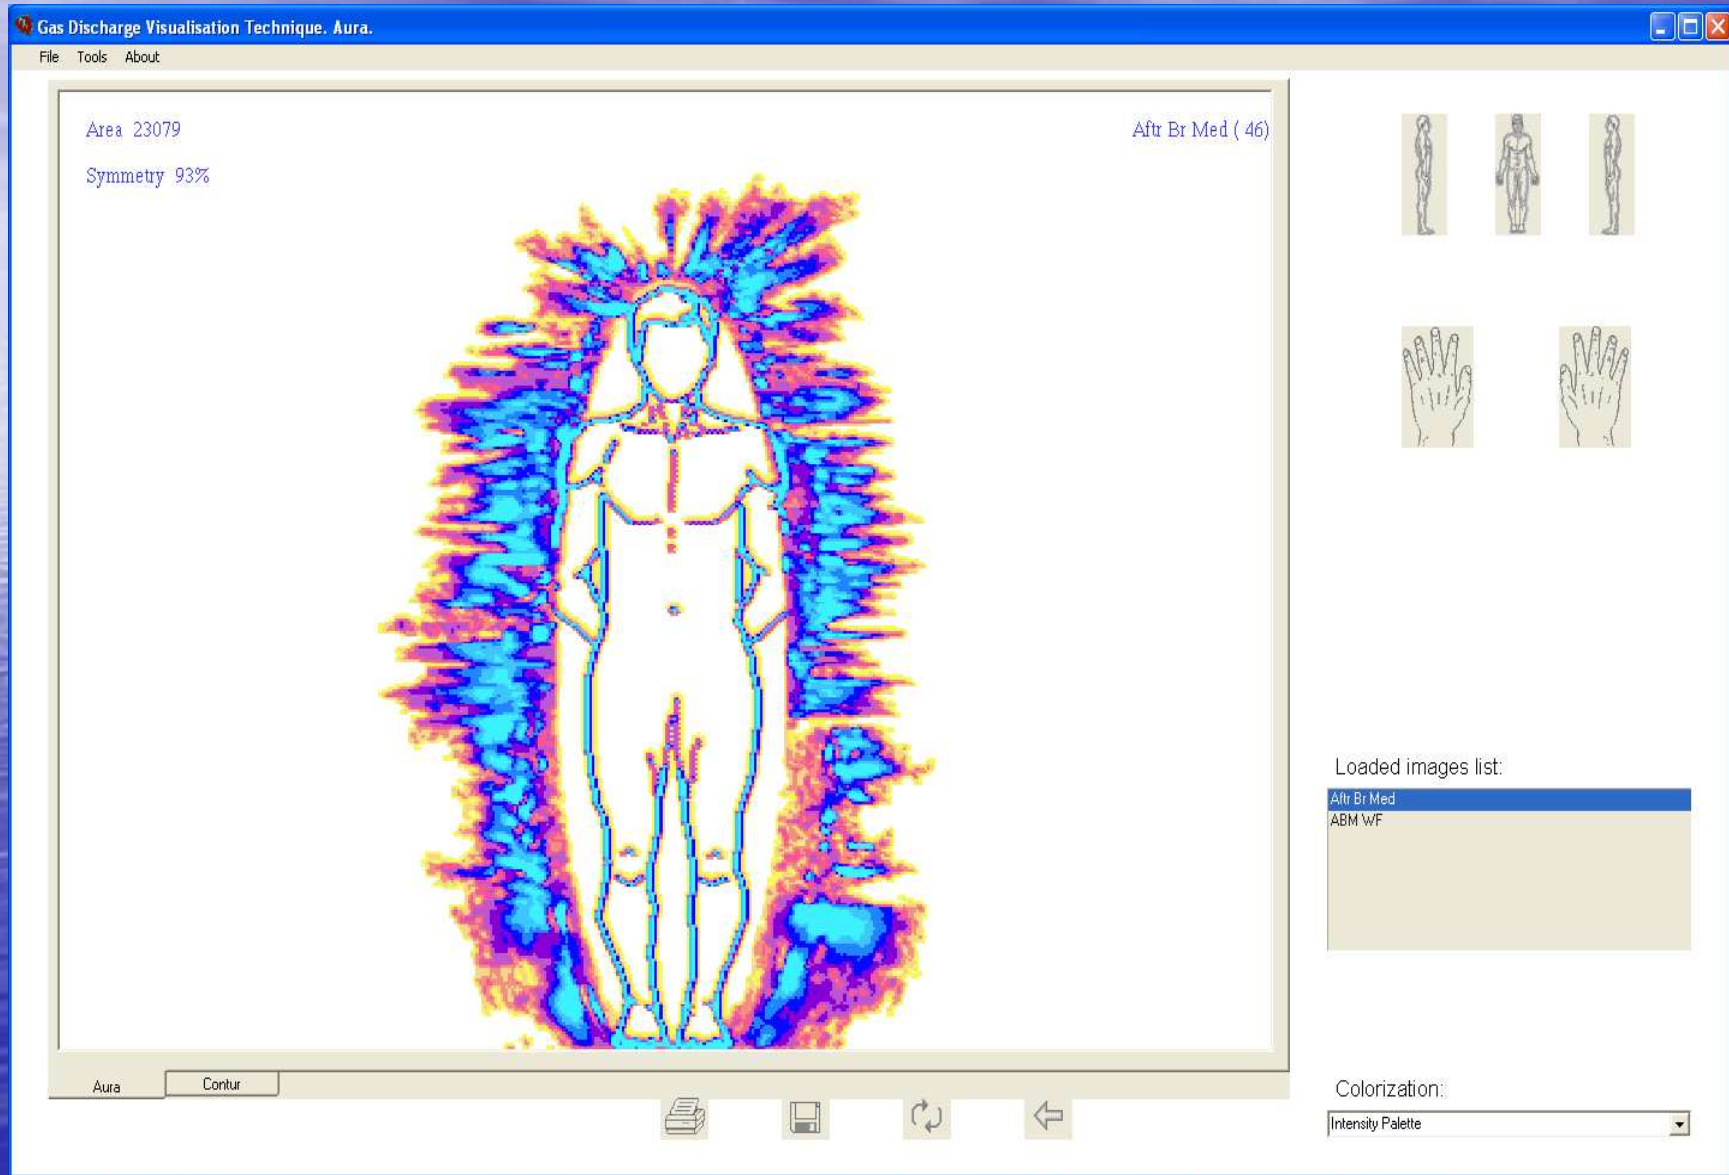

Campo energetico: Dopo

Nota — Area totale incrementa da 13k a 23K