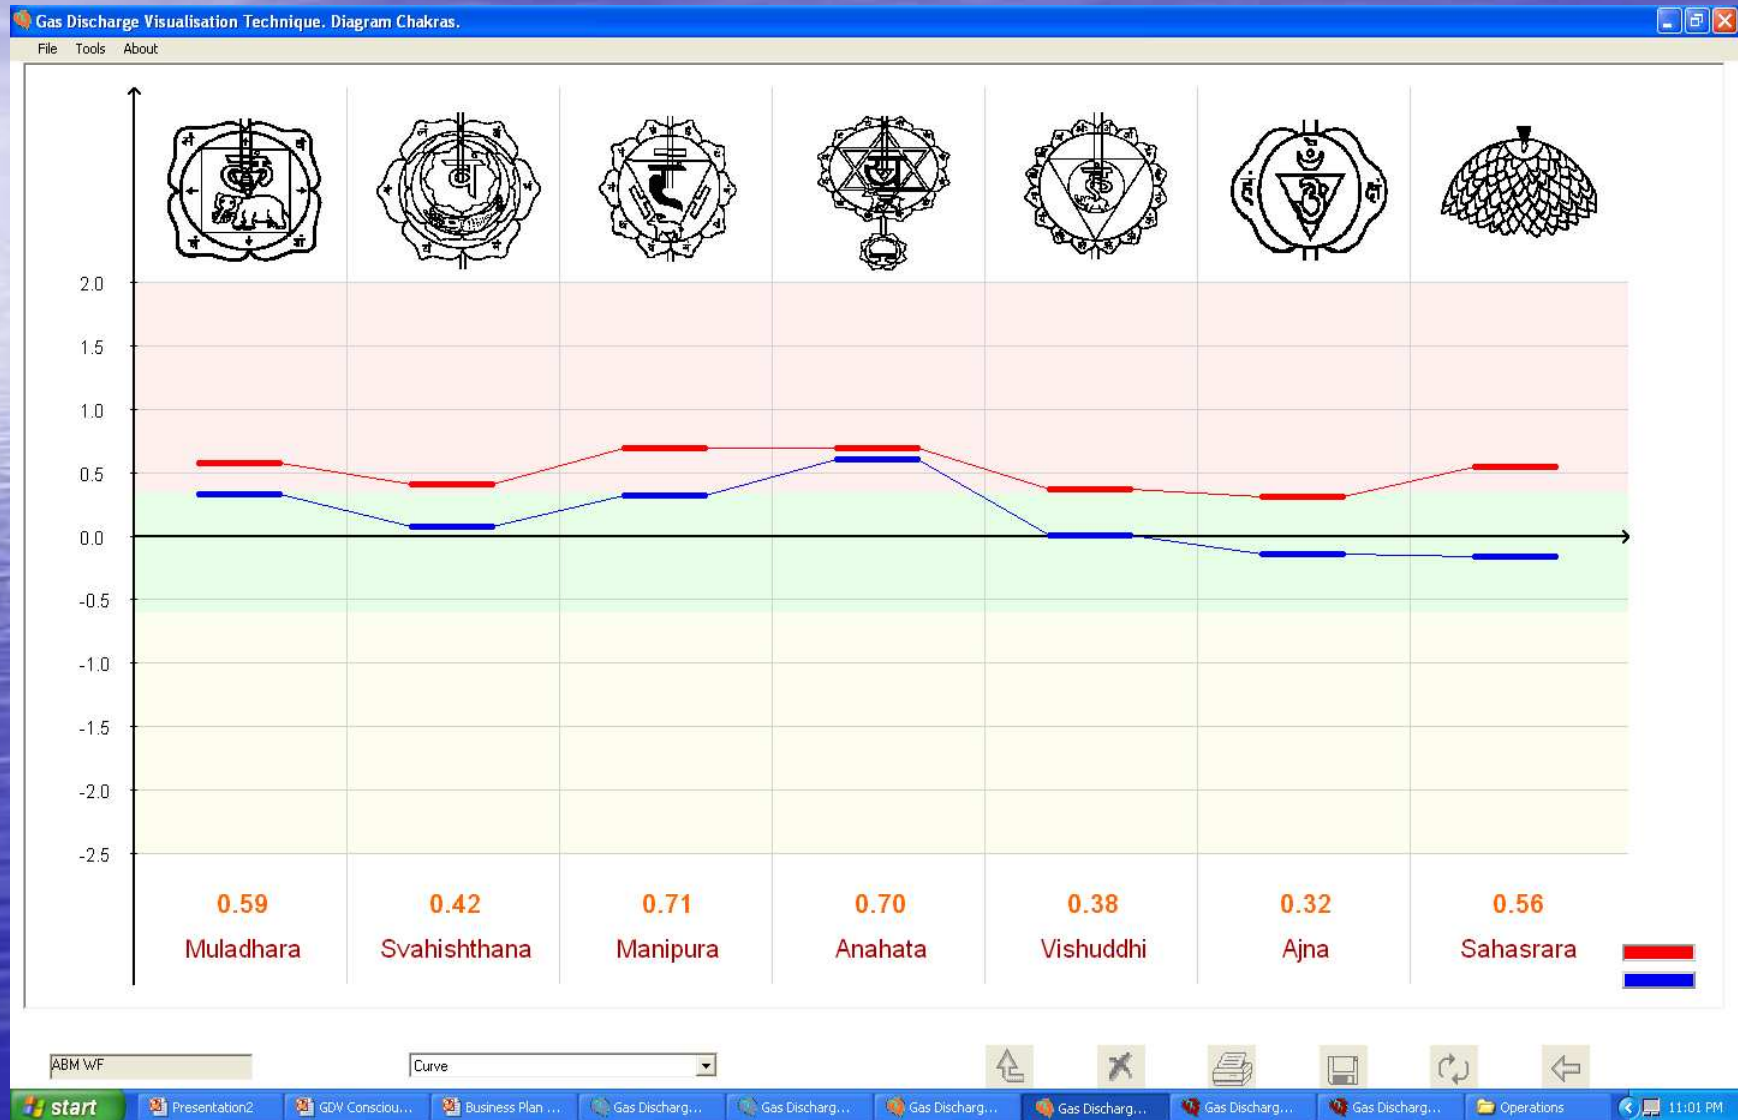

Colorization:
Equal Palette

start Presentation2 GDV Consciou... Business Plan ... Gas Discharg... Gas Discharg... Gas Discharg... Gas Discharg... Gas Discharg... Gas Discharg... Operations 10:58 PM

Campo energetico fisico : l' area della parte sinistra incrementa da 30k a 34k. Osservare la sporgenza corrispondente alla zona del colon

Gas Discharge Visualisation Technique. Aura

File Tools About

Area 34391

ABM WF (46)

Aura Contur

Loaded images list:

- Afr Br Med
- ABM WF

Colorization:
Equal Palette

start Presentation2 GDV Consciou... Business Plan ... Gas Discharg... Gas Discharg... Gas Discharg... Gas Discharg... Gas Discharg... Gas Discharg... Operations 11:00 PM

Campo energetico : Chakra. Notare come la linea blu sia posizionata sotto la linea media, indica il rinnovo e la riacquisizione della forza centrale.