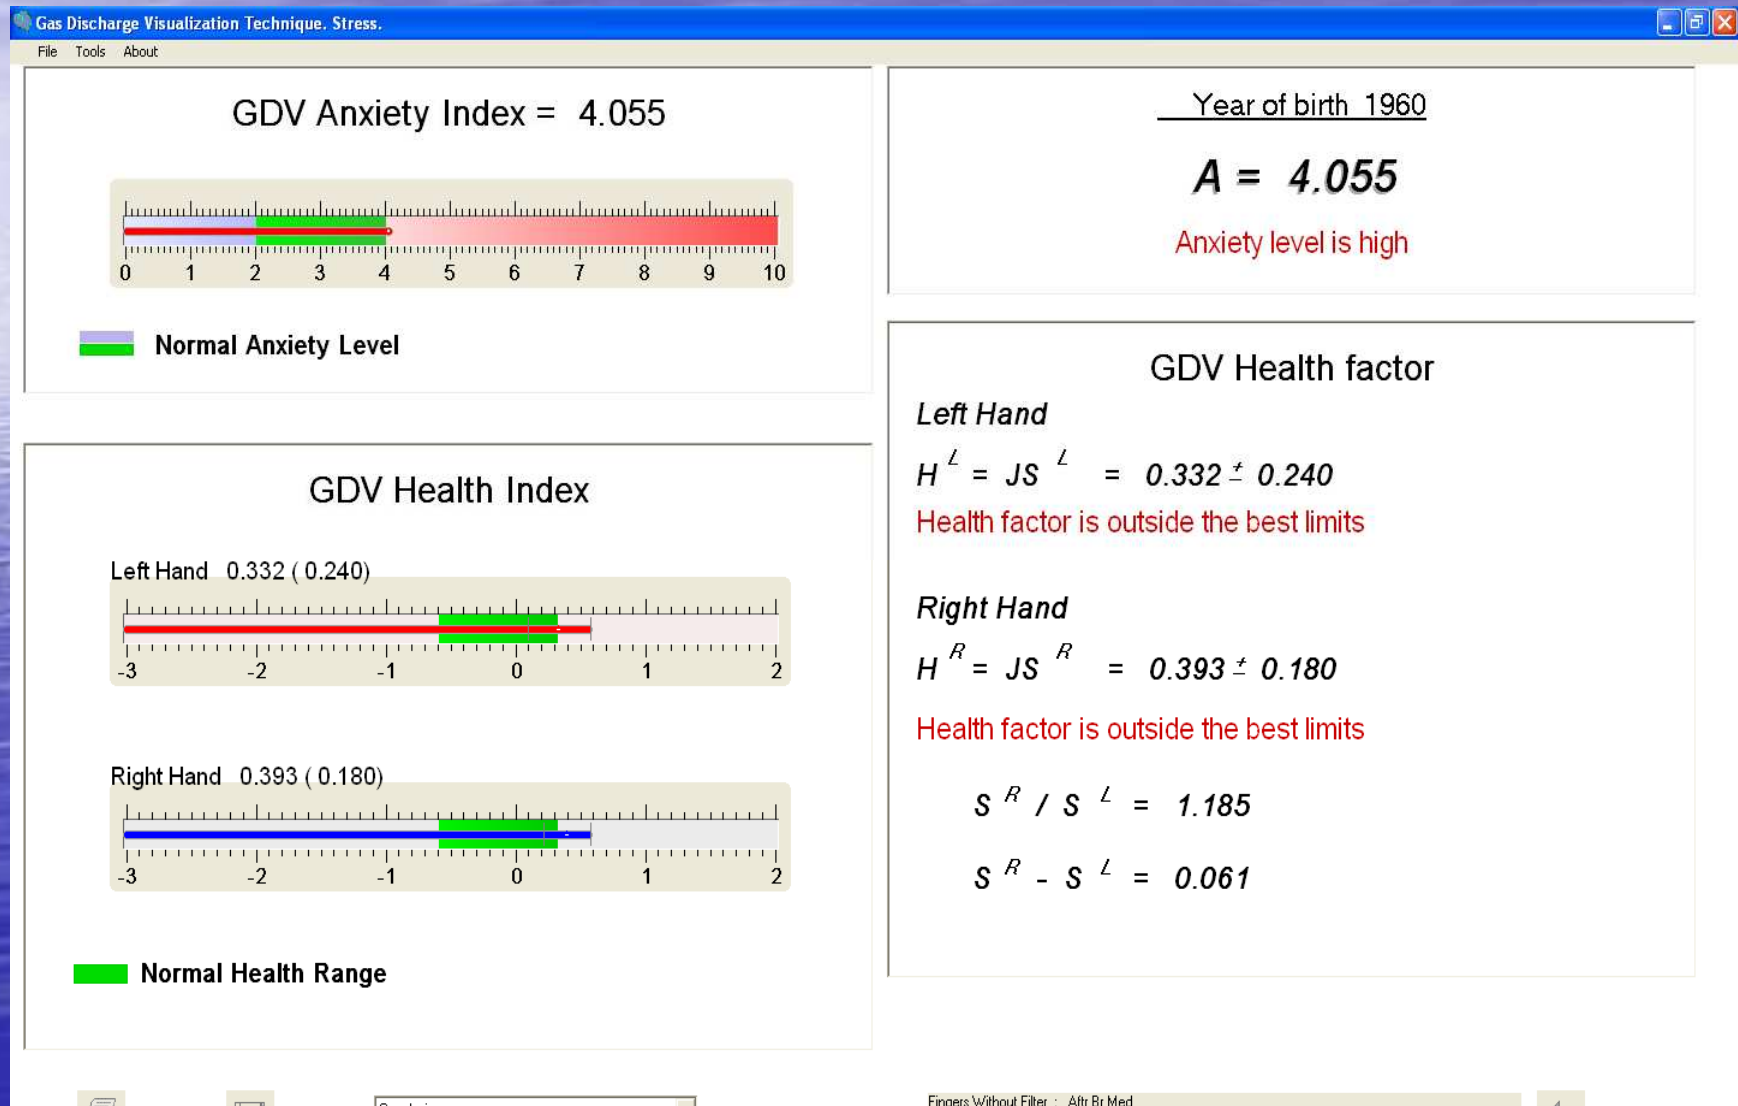

Indice di Stress dopo la meditazione del respiro

NOTA: il livello di Stress diminuisce e il sistema ha un aumento di ossigeno, quindi la tabella del fattore salute è in ROSSO!!!!

Diagramma del campo energetico: Osservare la forza della linea blu

Campo energetico: Dopo

Nota — Area totale incrementa da 13k a 23K

Campo energetico: L'area della parte destra incrementa da 15k a 28k

Gas Discharge Visualisation Technique. Aura.

File Tools About

Area 28182