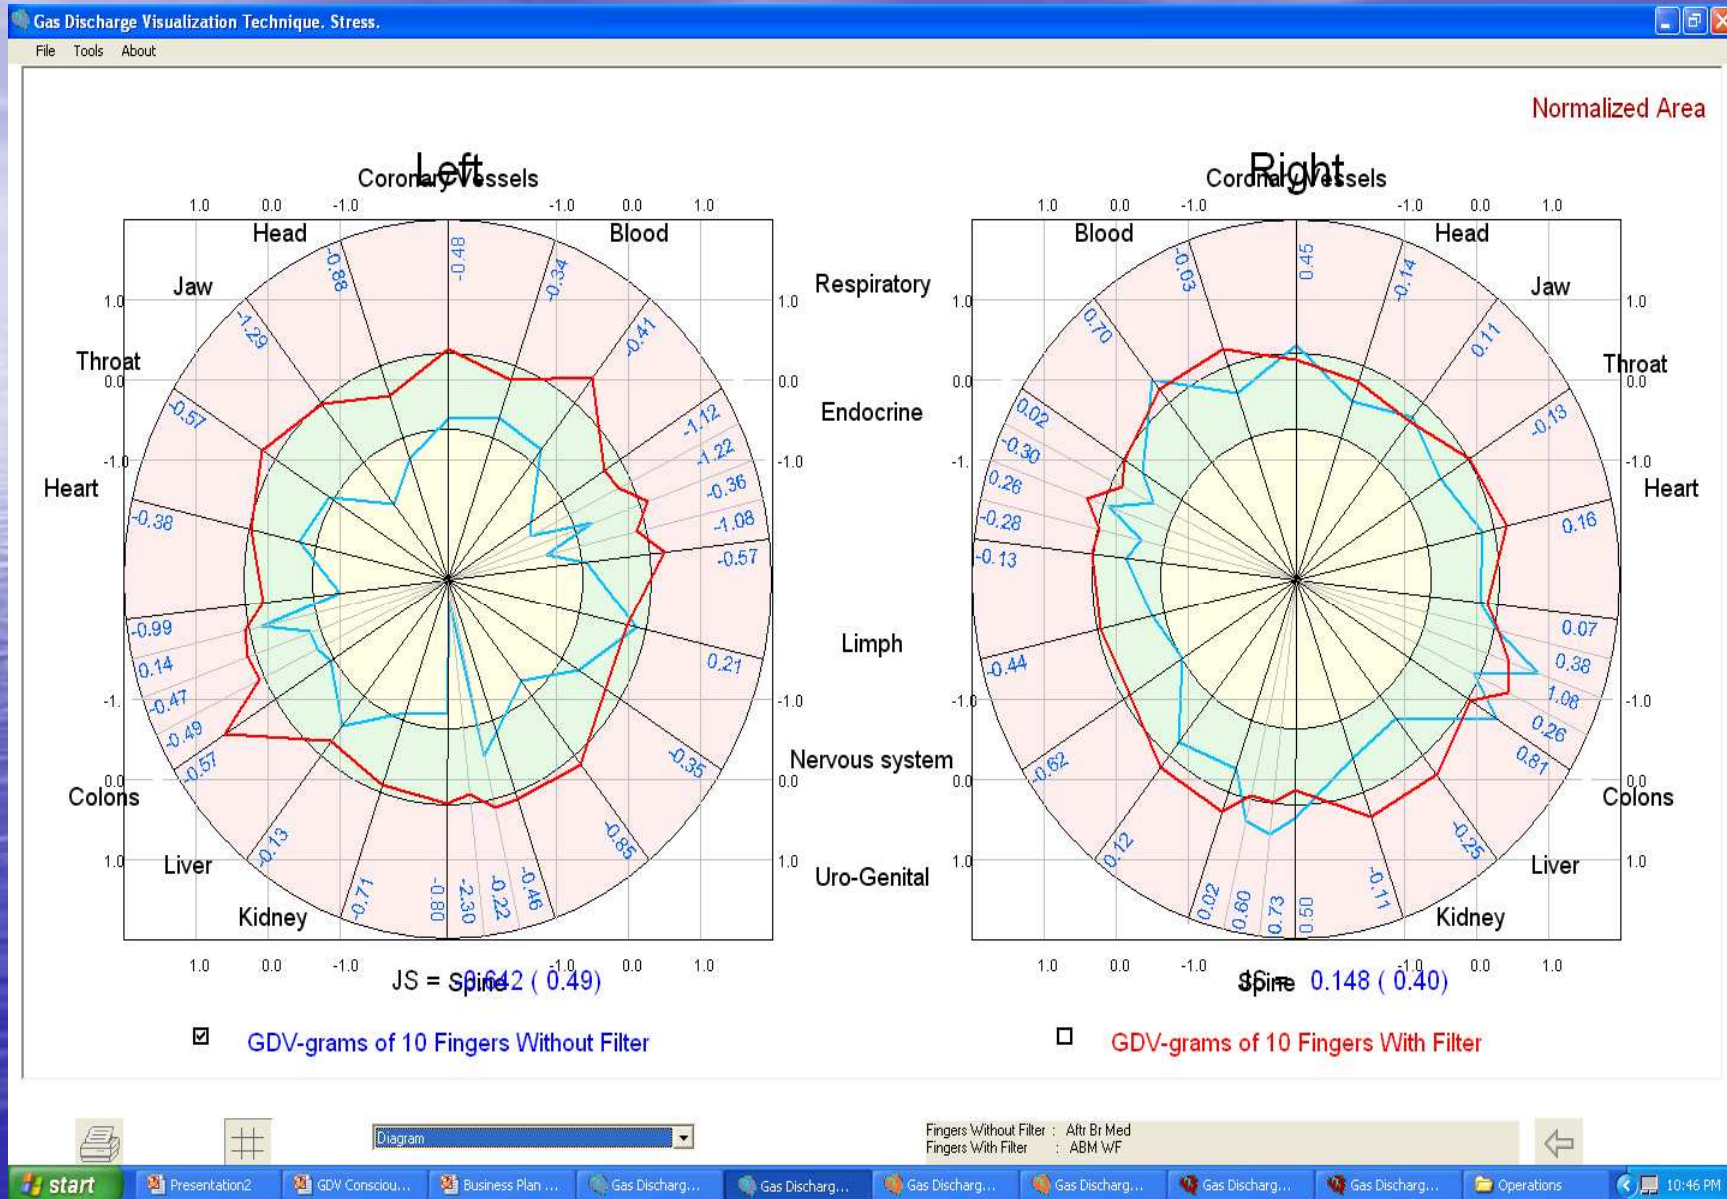

Campo energetico fisico : Parte sinistra...igualmente forte.

Campo energetico : Chakra – notare la linea blu, eccetto il cuore, è al di sotto della linea che indica la media. Indica scarsa autostima e valore di se.

Indice di Stress dopo la meditazione del respiro

NOTA: il livello di Stress diminuisce e il sistema ha un aumento di ossigeno, quindi la tabella del fattore salute è in ROSSO!!!!

Diagramma del campo energetico: Osservare la forza della linea blu

Campo energetico: Dopo

Nota — Area totale incrementa da 13k a 23K

Campo energetico: L'area della parte destra incrementa da 15k a 28k

Gas Discharge Visualisation Technique. Aura.

File Tools About

Area 28182