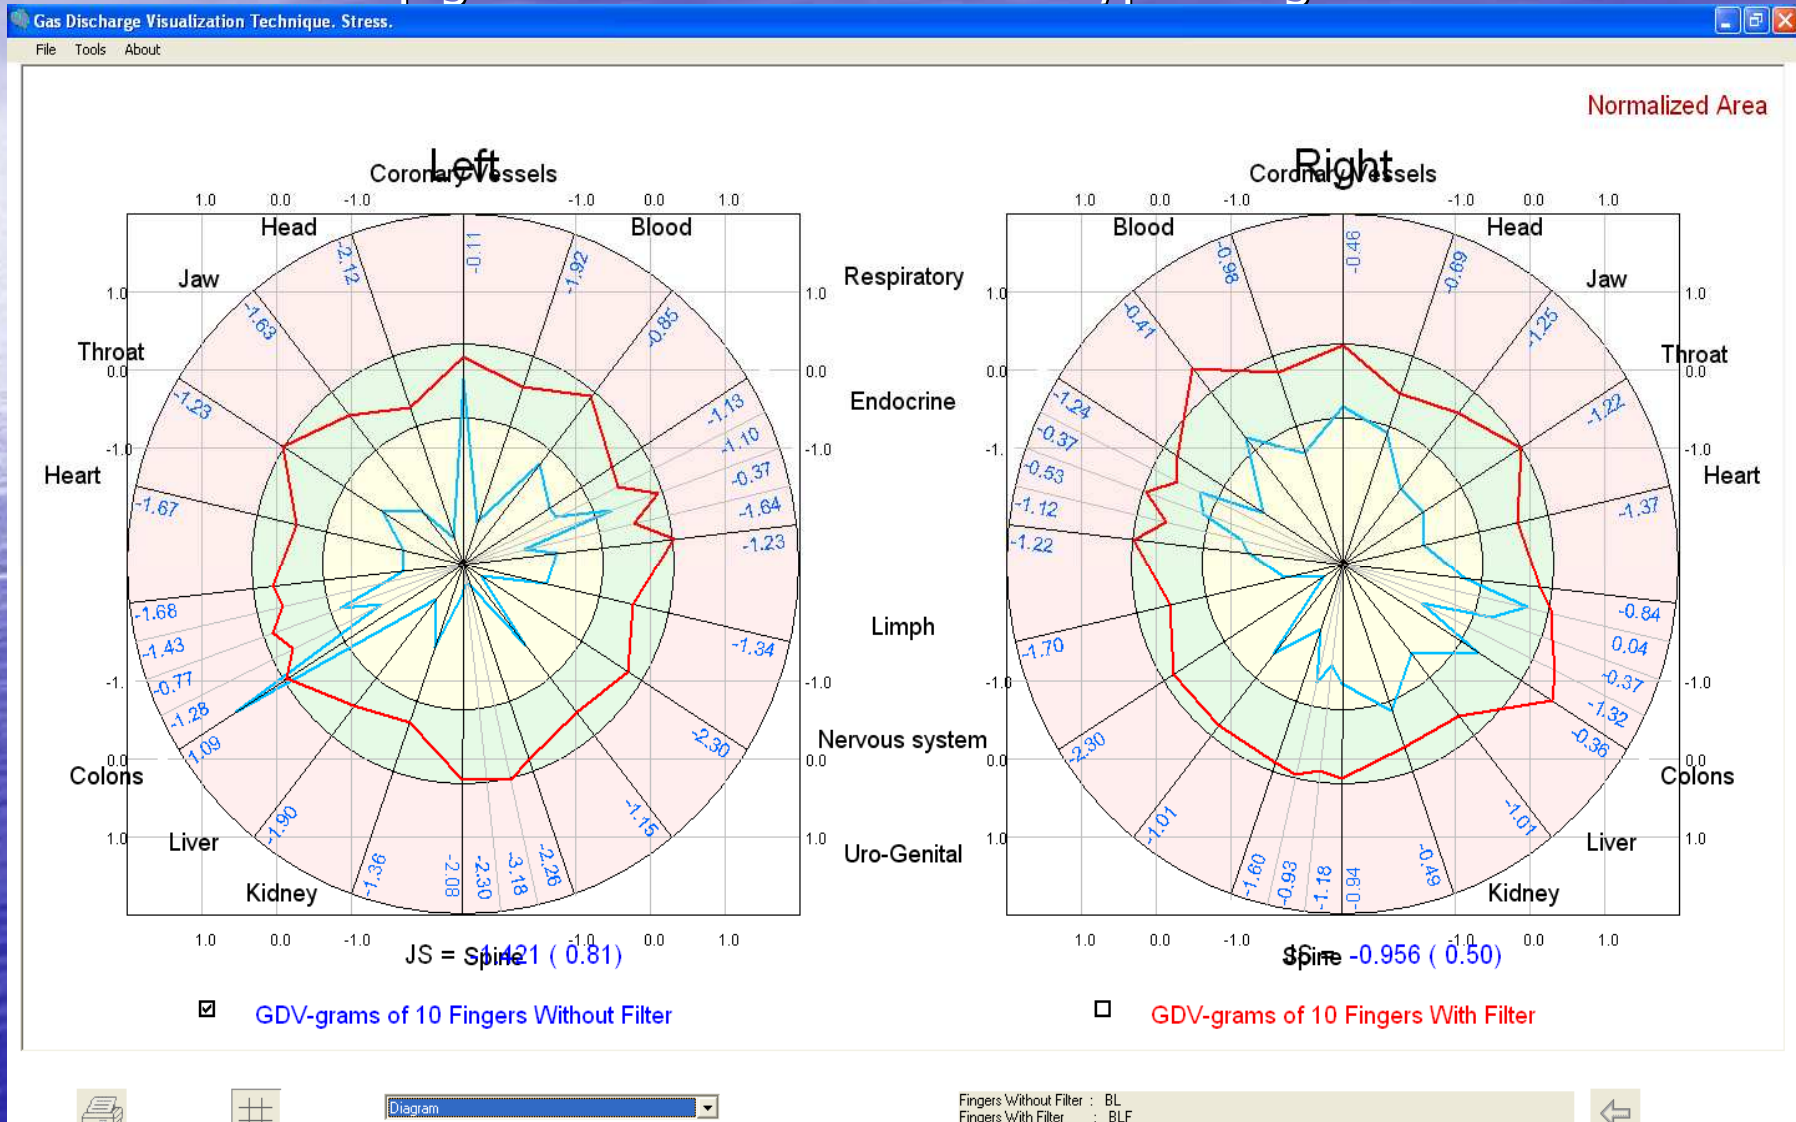

Condizione: Soggetto sulla sedia a rotelle da 14 anni, per diversi problemi alla spina dorsale. La parte bassa della spina supportata da due aste di acciaio inossidabile. Le aste vennero rimosse dopo 5 anni, sotto richiesta del paziente. Il soggetto è in buona salute e non è sotto nessuna cura medica. L'aspetto esterno appare felice.

Indice di stress: la linea di fondo rivela i conflitti interni

Diagramma del campo energetico: Fisico-Emozionale- psicologico-spirituale

Sistema parasimpatico(Blue)

osservare la spiga : Acuta ansia emozionale/psicologica

Diagramma del campo energetico: fisicamente Sistema simpatico (linea rossa) Molto bilanciato

Campo energetico dello stato fisico, emozionale, psicologico e spirituale. Osservare la distribuzione irregolare dell'energia.