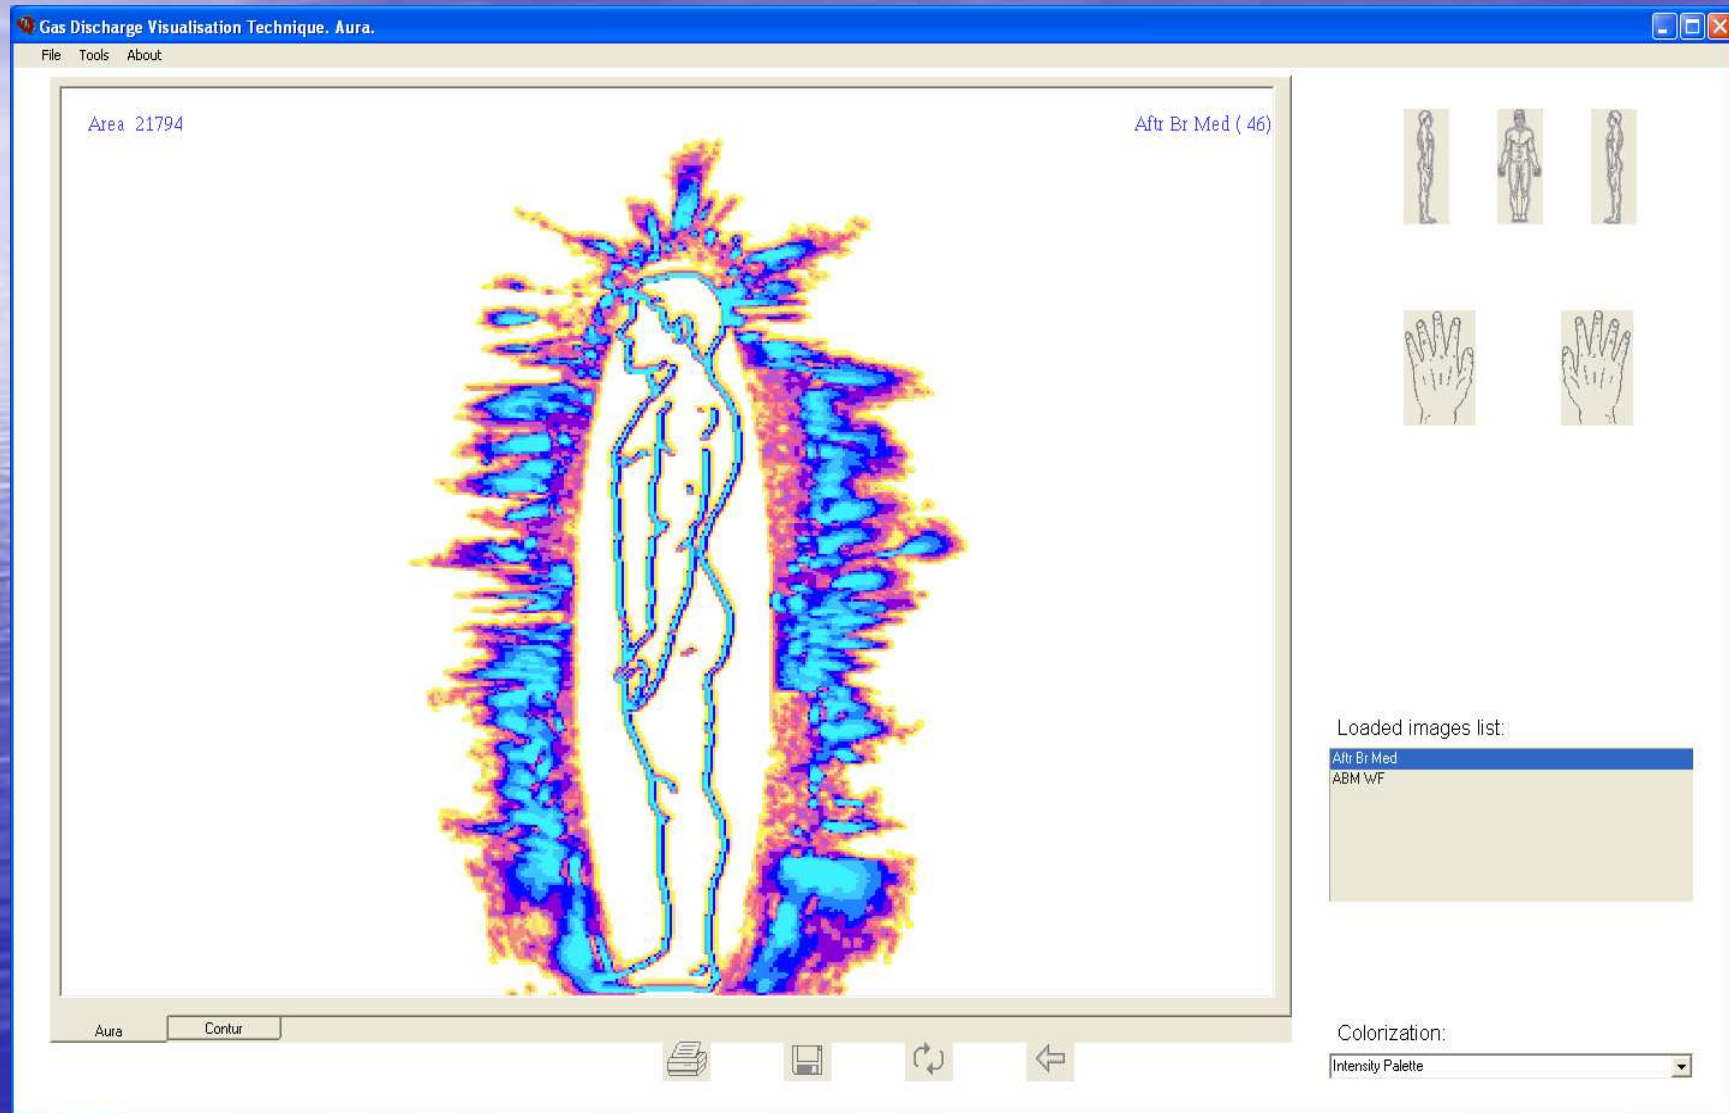

Campo energetico: La parte sinistra è ancora frammentata ma è incrementata in forza. Area incrementata da 12k a 21.8k

Campo energetico fisico: Dopo

Nota: L'area incrementa da 28k a 32.8k

Gas Discharge Visualisation Technique. Aura.