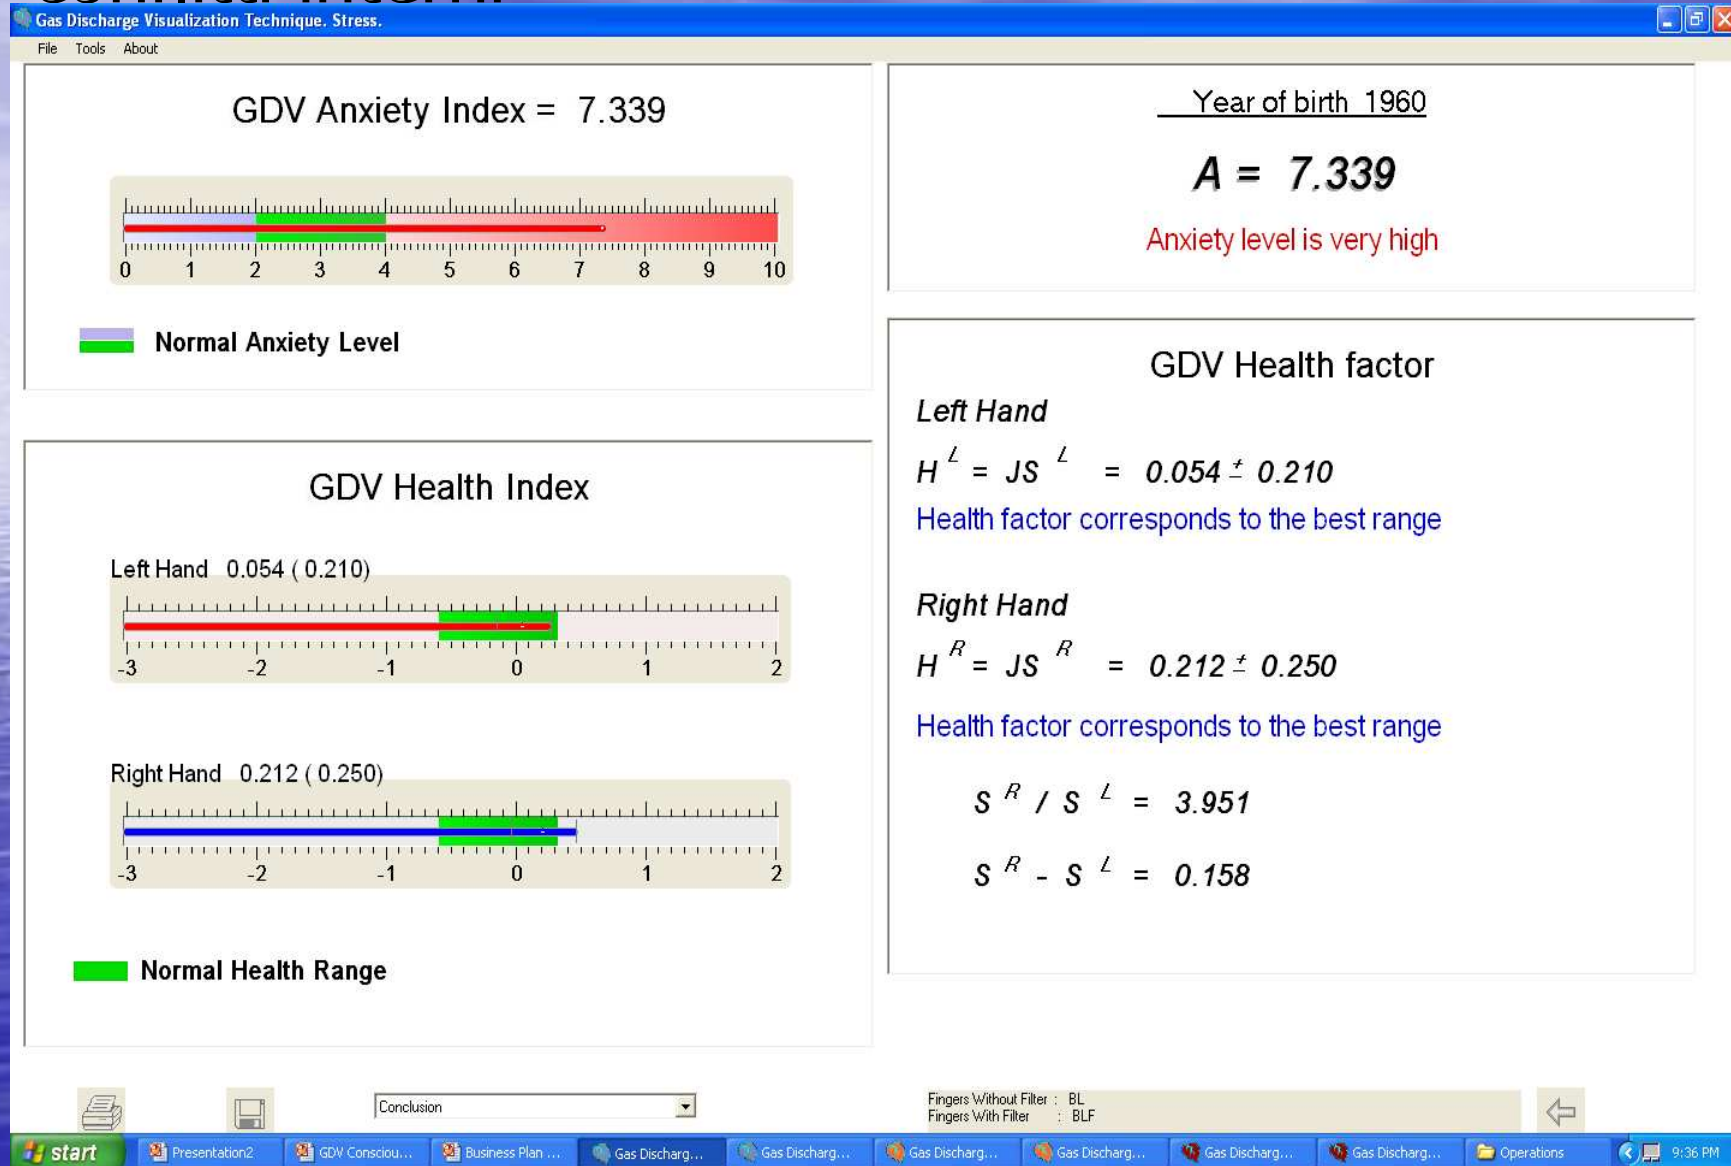

Condizione: Soggetto sulla sedia a rotelle da 14 anni, per diversi problemi alla spina dorsale. La parte bassa della spina supportata da due aste di acciaio inossidabile. Le aste vennero rimosse dopo 5 anni, sotto richiesta del paziente. Il soggetto è in buona salute e non è sotto nessuna cura medica. L'aspetto esterno appare felice.

Indice di stress: la linea di fondo rivela i conflitti interni

Diagramma del campo energetico: Fisico-Emozionale- psicologico-spirituale

Sistema parasimpatico(Blue)

osservare la spiga : Acuta ansia emozionale/psicologica

Diagramma del campo energetico: fisicamente Sistema simpatico (linea rossa) Molto bilanciato

Campo energetico dello stato fisico, emozionale, psicologico e spirituale. Osservare la distribuzione irregolare dell'energia.