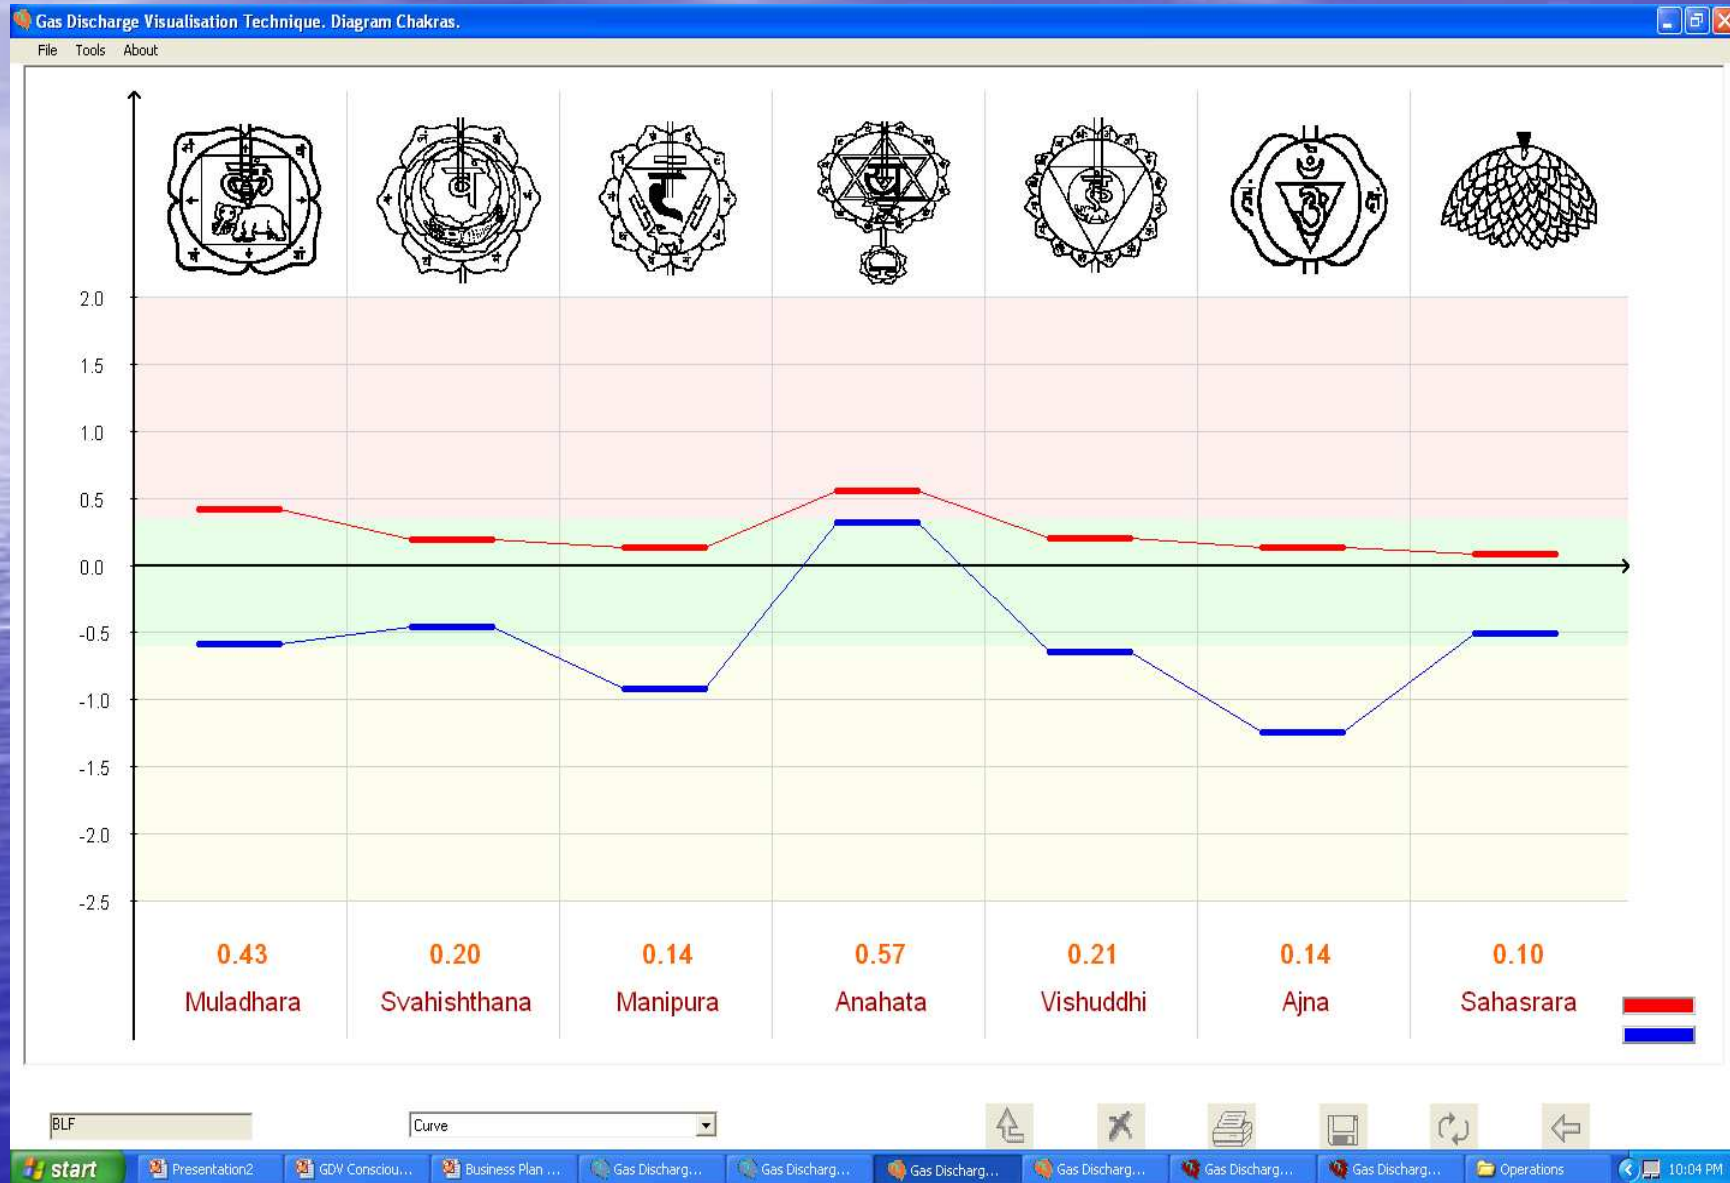

Campo energetico fisico : Parte sinistra...igualmente forte.

Campo energetico : Chakra – notare la linea blu, eccetto il cuore, è al di sotto della linea che indica la media. Indica scarsa autostima e valore di se.