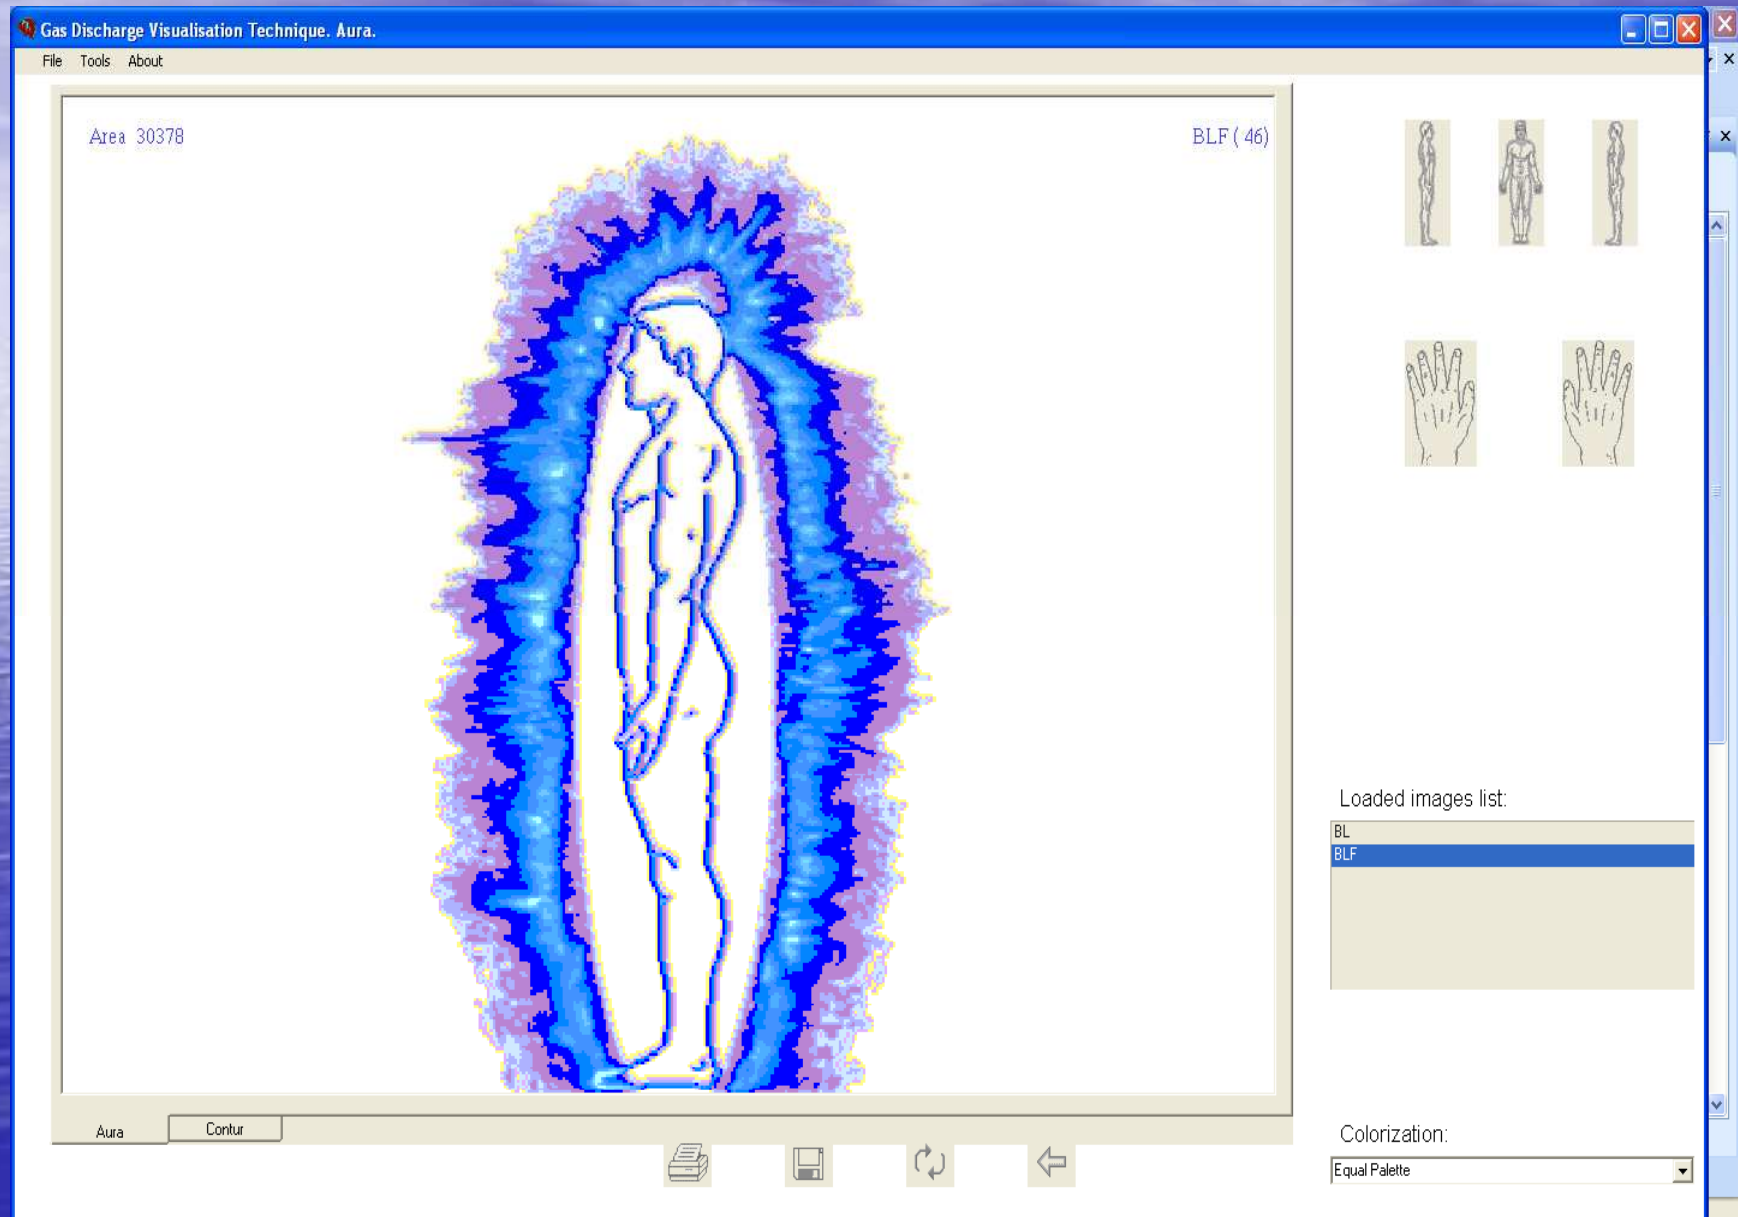

Campo energetico fisico : Parte sinistra...igualmente forte.

Campo energetico : Chakra – notare la linea blu, eccetto il cuore, è al di sotto della linea che indica la media. Indica scarsa autostima e valore di se.