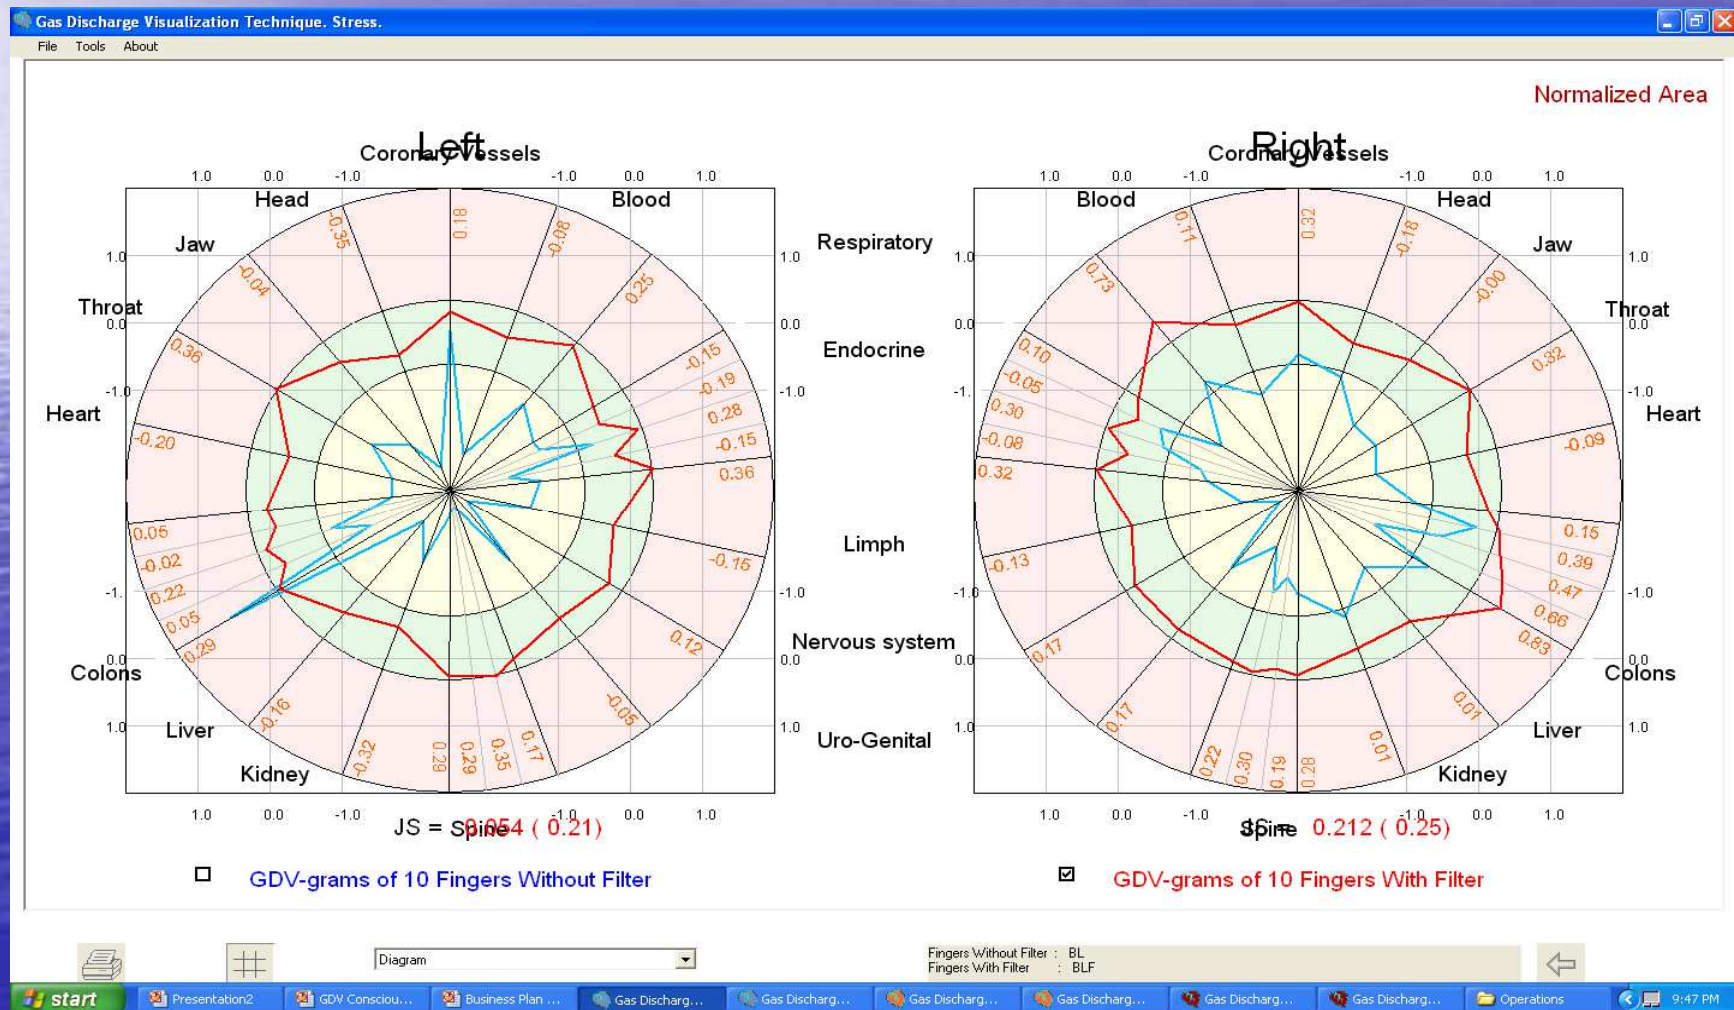

Condizione: Soggetto sulla sedia a rotelle da 14 anni, per diversi problemi alla spina dorsale. La parte bassa della spina supportata da due aste di acciaio inossidabile. Le aste vennero rimosse dopo 5 anni, sotto richiesta del paziente. Il soggetto è in buona salute e non è sotto nessuna cura medica. L'aspetto esterno appare felice.

Indice di stress: la linea di fondo rivela i conflitti interni

Diagramma del campo energetico: Fisico-Emozionale- psicologico-spirituale

Sistema parasimpatico(Blue)

osservare la spiga : Acuta ansia emozionale/psicologica

Diagramma del campo energetico: fisicamente Sistema simpatico (linea rossa) Molto bilanciato

Campo energetico dello stato fisico, emozionale, psicologico e spirituale. Osservare la distribuzione irregolare dell'energia.